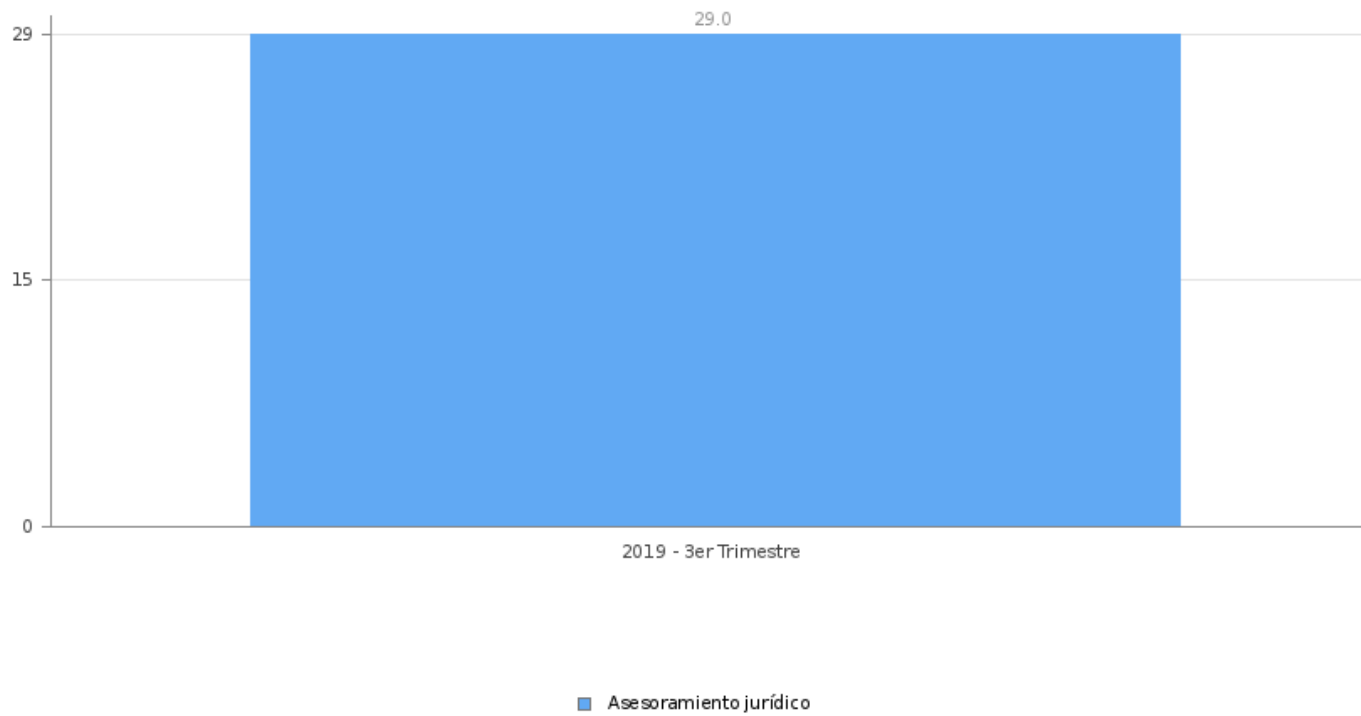

NÚMERO DE PERSONAS USUARIAS ATENDIDAS EN EL SERVICIO DE ASESORAMIENTO JURÍDICO - TERCER TRIMESTRE (Personas)

Este indicador ha sido creado en Julio de 2019, por lo que los indicadores no se pueden comparar con el mismo trimestre de años anteriores.