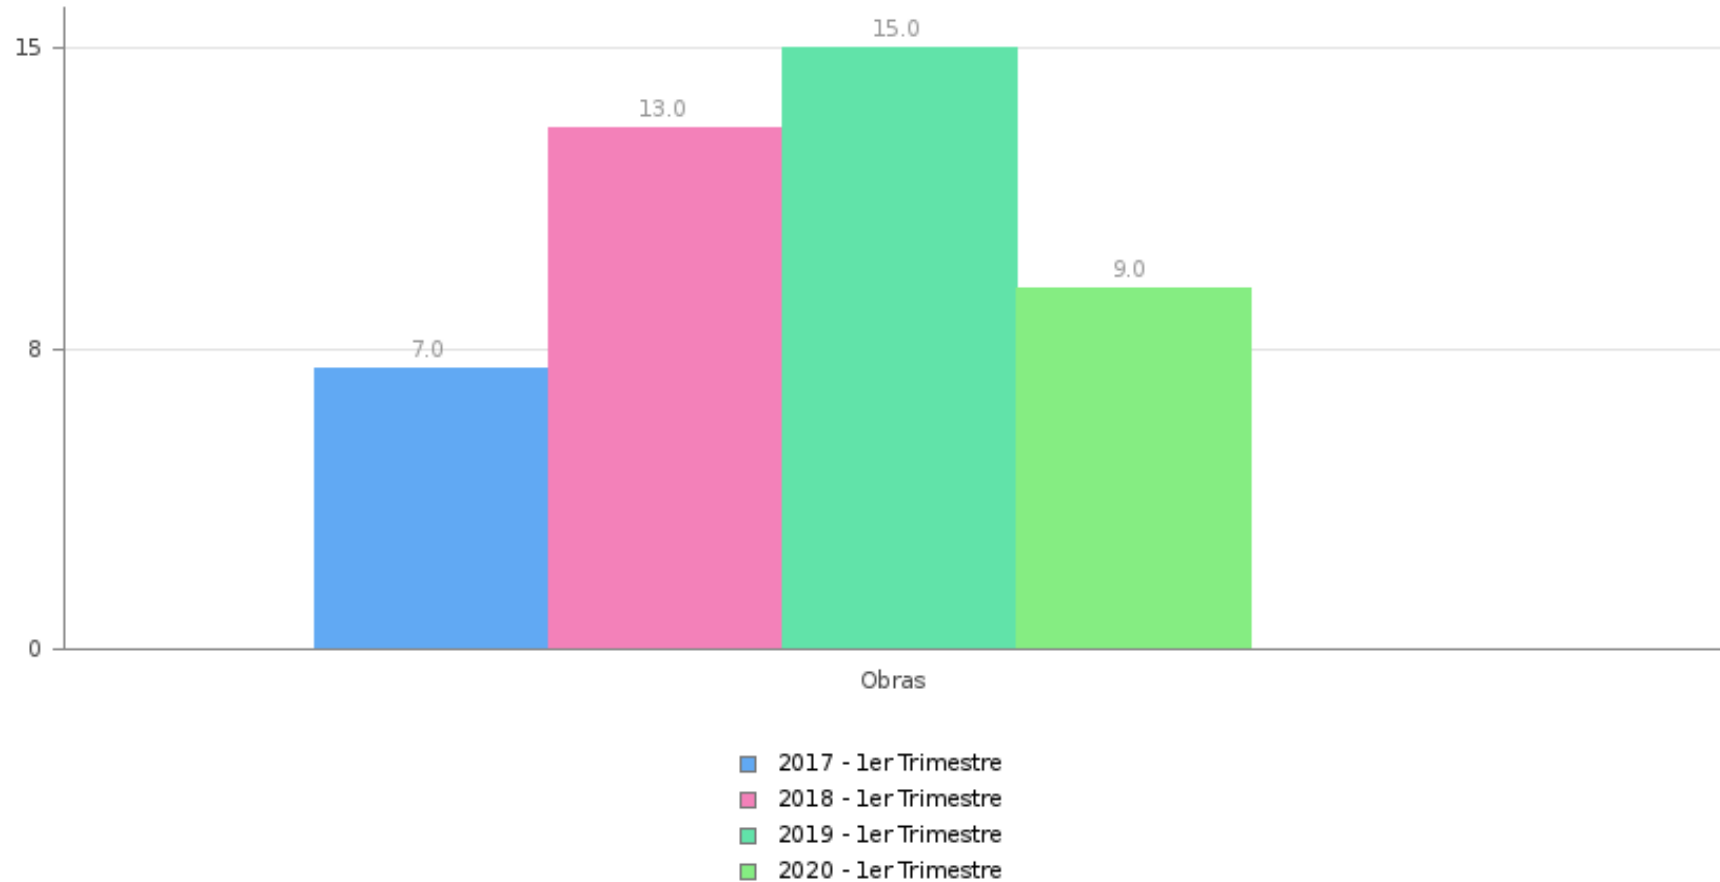

### NÚMERO DE OBRAS SOLICITADAS A LA RED DE BIBLIOTECAS - PRIMER TRIMESTRE (Libros)

Los datos relativos al primer trimestre de 2020, corresponden al periodo transcurrido desde el 1 de enero hasta el 12 de marzo de 2020, fecha en que se cerró al público la Biblioteca con motivo de la crisis generada por el COVID-2019 (Decreto de Alcaldía 2020-0836, de 12 de marzo)