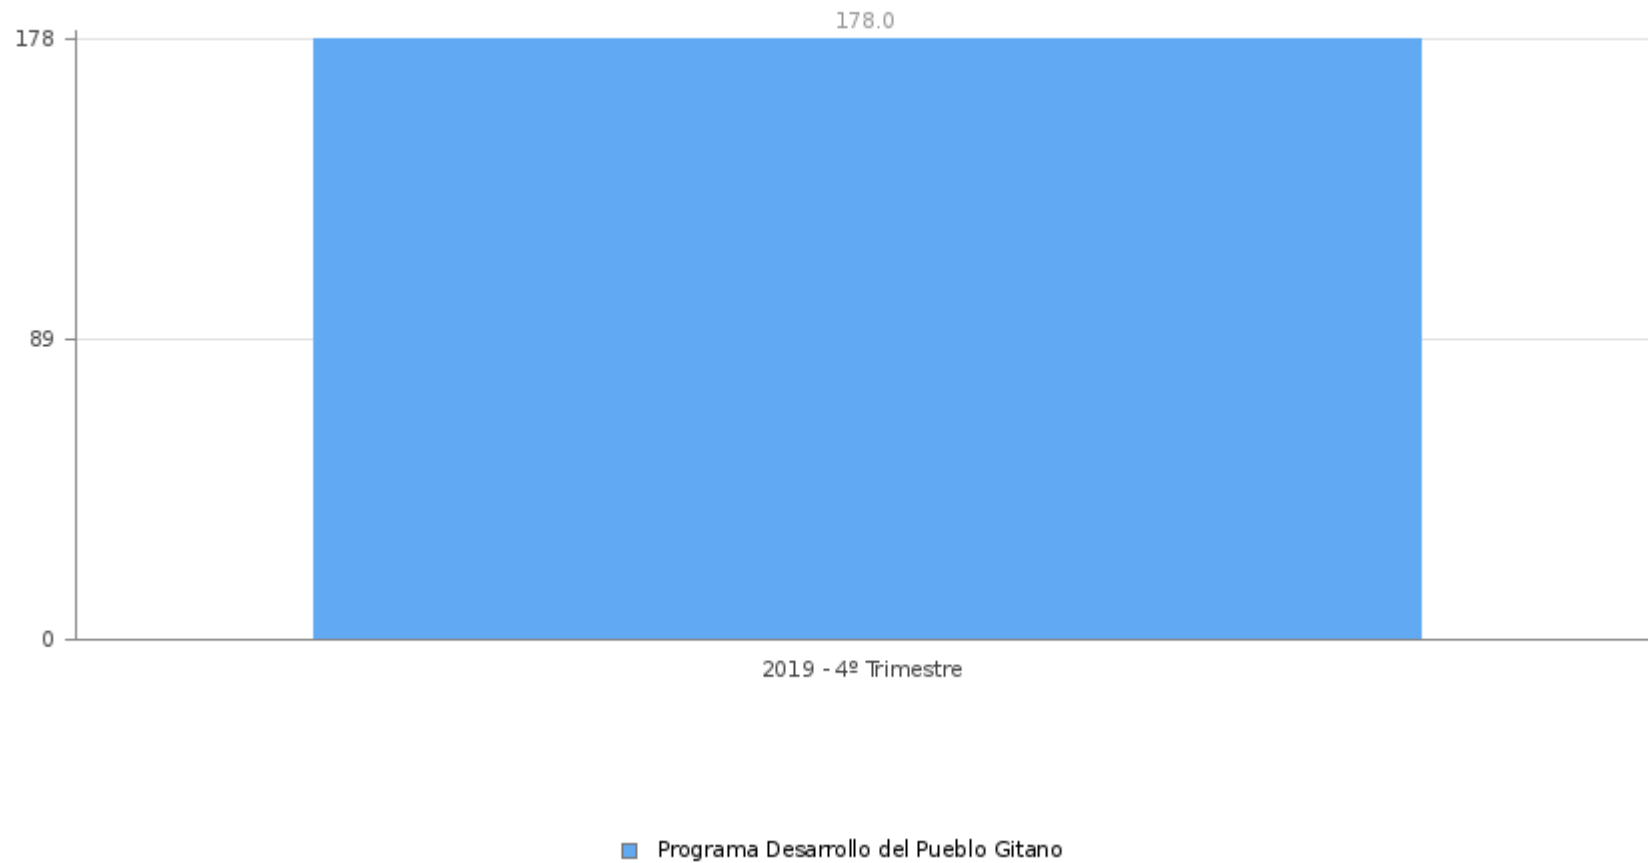

Nº DE PERSONAS PARTICIPANTES EN EL PROGRAMA DE DESARROLLO DEL PUEBLO GITANO - CUARTO TRIMESTRE (Personas)

Este indicador ha sido creado en Julio de 2019, por lo que los indicadores no se pueden comparar con el mismo trimestre de años anteriores.