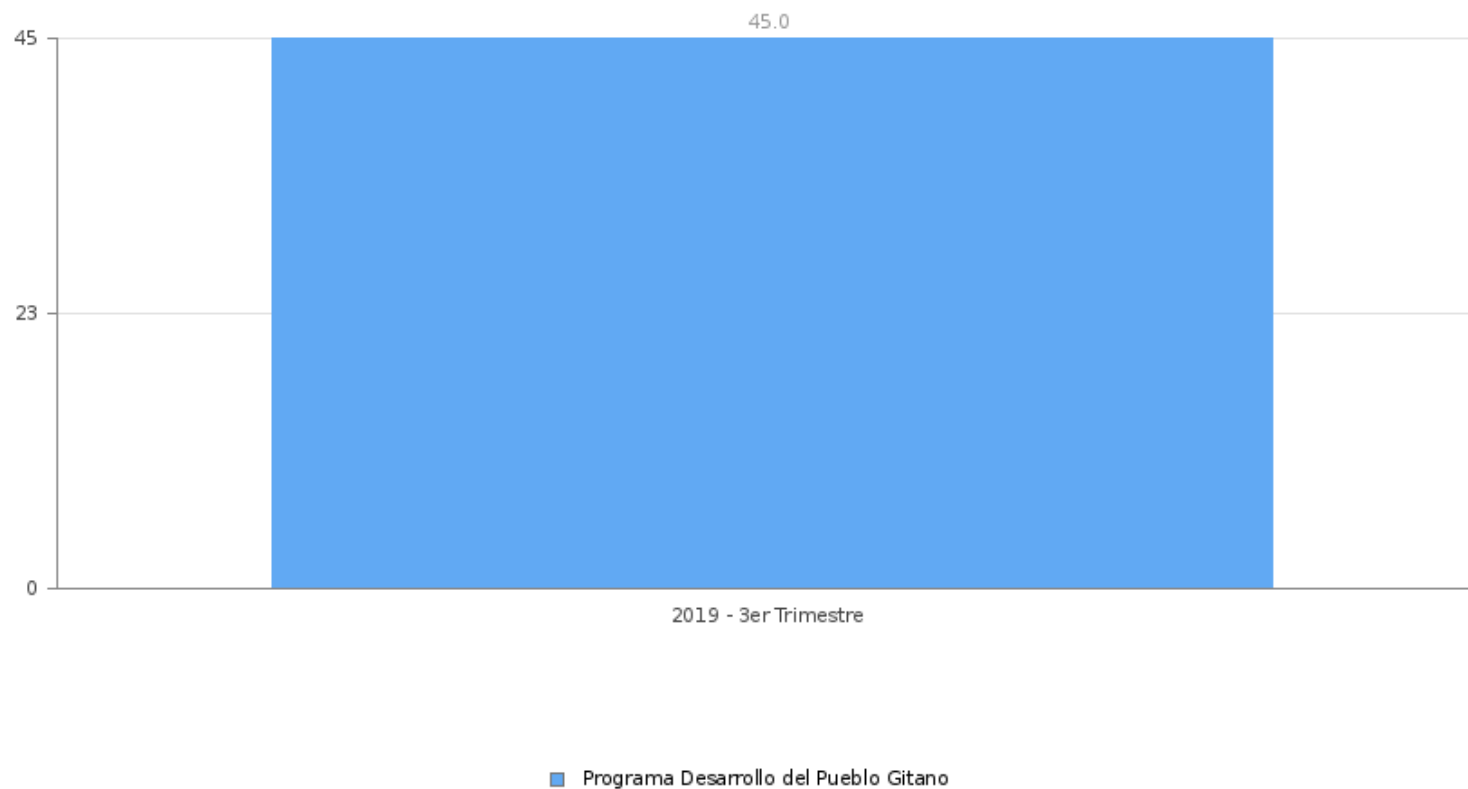

Nº DE PERSONAS PARTICIPANTES EN EL PROGRAMA DE DESARROLLO DEL PUEBLO GITANO - TERCER TRIMESTRE (Personas)

Este indicador ha sido creado en Julio de 2019, por lo que los indicadores no se pueden comparar con el mismo trimestre de años anteriores.