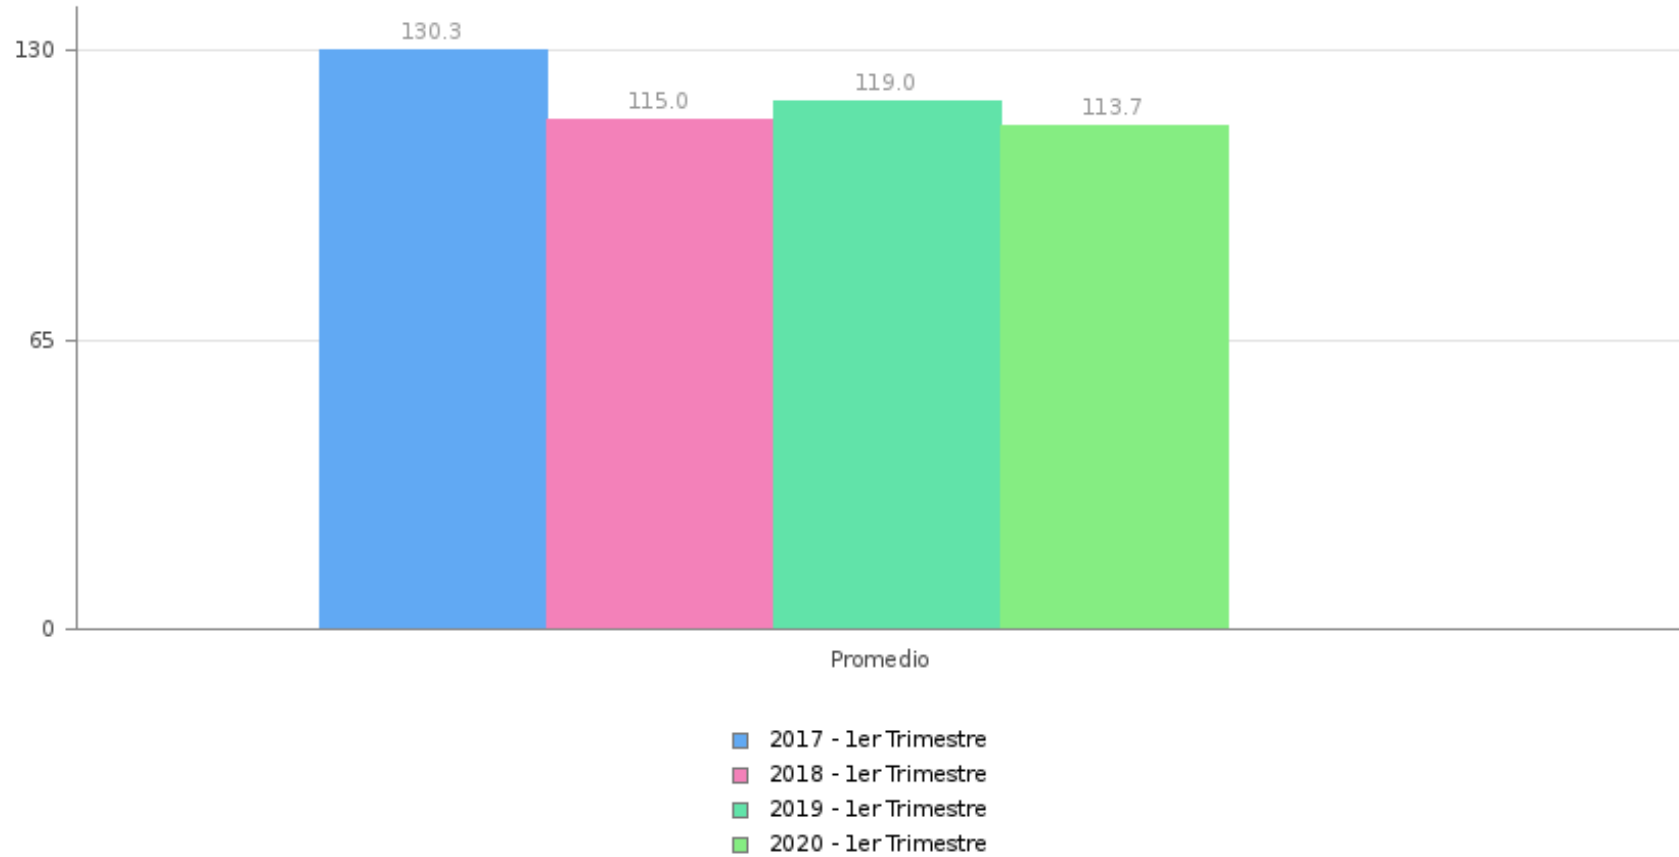

PROMEDIO DE USUARIOS Y USUARIAS - PRIMER TRIMESTRE (Usuarios)

Los datos relativos al primer trimestre de 2020, corresponden al periodo transcurrido desde el 1 de enero hasta el 12 de marzo de 2020, fecha en que se cerró al público la Biblioteca con motivo de la crisis generada por el COVID-2019 (Decreto de Alcaldía 2020-0836, de 12 de marzo)